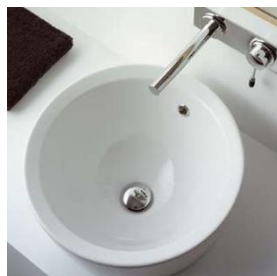

SCA.GAIA50.WB.WH
Gaia 50 8032
Built-in washbasin
\$375 (U.P. \$749)

SCA.TECH.UWB.WH
Tech 8037
Undermount basin
\$375 (U.P. \$749)

SCA.MIKY40.WB.WH
Miky 40 8090
Undermount basin
\$345 (U.P. \$689)

SCA.MIKY50.WB.WH
Miky 50 8091
Undermount basin
\$375 (U.P. \$749)

SCA.MIKY80.WB.WH
Miky 80 8092
Undermount basin
\$480 (U.P. \$959)

SCA.PLANETA.WB.WH
Planet 8103
Countertop basin
\$375 (U.P. \$749)

SCA.RONDO.WB.WH
LD' Arredo Rondo 8008
Built-in basin
\$435 (U.P. \$869)

SCA.MATTYTONA.WB.WH
Matty Tondo A 8055/A
Built-in washbasin
\$495 (U.P. \$989)

SCA.MATTYTOVALE.WB.WH
Matty Ovale 8056
Countertop basin
\$495 (U.P. \$989)

SCA.MATTYTOVALR.WB.WH
Matty Ovale R 8056/R
Countertop basin
\$495 (U.P. \$989)