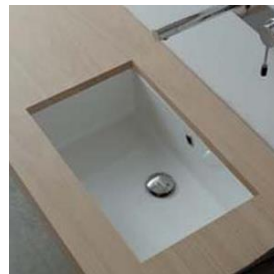

SCA.GAIA50.WB.WH
Gaia 50 8032
Built-in washbasin
\$375 (U.P. \$749)

SCA.TECH.UWB.WH
Tech 8037
Undermount basin
\$375 (U.P. \$749)

SCA.MIKY40.WB.WH
Miky 40 8090
Undermount basin
\$345 (U.P. \$689)

SCA.MIKY50.WB.WH
Miky 50 8091
Undermount basin
\$375 (U.P. \$749)

SCA.MIKY80.WB.WH
Miky 80 8092
Undermount basin
\$480 (U.P. \$959)

SCA.PLANETA.WB.WH
Planet 8103
Countertop basin
\$375 (U.P. \$749)

SCA.RONDO.WB.WH
LD' Arredo Rondo 8008
Built-in basin
\$435 (U.P. \$869)

SCA.MATTYTONA.WB.WH
Matty Tondo A 8055/A
Built-in washbasin
\$495 (U.P. \$989)

SCA.MATTYTOVALE.WB.WH
Matty Ovale 8056
Countertop basin
\$495 (U.P. \$989)

SCA.MATTYTOVALR.WB.WH
Matty Ovale R 8056/R
Countertop basin
\$495 (U.P. \$989)