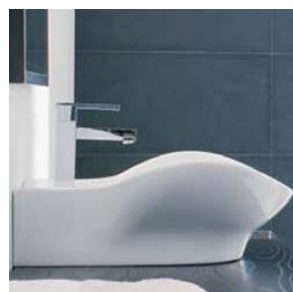

**SCA.MIKY50.WB.WH**  
**Miky 50 8091**  
 Undermount basin  
 \$335 (U.P. \$669)

**SCA.MIKY80.WB.WH**  
**Miky 80 8092**  
 Undermount basin  
 \$428 (U.P. \$856)

**SCA.NECKFC.WB.PK**  
**Thin-Line Neck 8045FC**  
 Countertop basin  
 \$642 (U.P. \$1,284)

**SCA.NEXT60.WB.WH**  
**Next 60 8307**  
 Countertop basin  
 \$468 (U.P. \$936)

**SCA.PLANETA.WB.WH**  
**Planet 8103**  
 Countertop basin  
 \$335 (U.P. \$669)

**SCA.ZEFIRO90R.WB.WH**  
**Zefiro 90R 8203**  
 Countertop / wall mounted basin  
 \$402 (U.P. \$803)