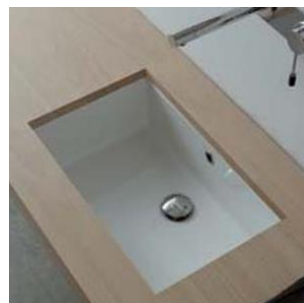

**SCA.GAIA50.WB.WH**  
**Gaia 50 8032**  
 Built-in washbasin  
 \$335 (U.P. \$669)

**SCA.TECH.UWB.WH**  
**Tech 8037**  
 Undermount basin  
 \$335 (U.P. \$669)

**SCA.MATTYTOVALE.WB.WH**  
**Matty Ovale 8056**  
 Countertop basin  
 \$442 (U.P. \$883)

**SCA.MATTYTOVALR.WB.WH**  
**Matty Ovale R 8056/R**  
 Countertop basin  
 \$442 (U.P. \$883)

**SCA.MIKY40.WB.WH**  
**Miky 40 8090**  
 Undermount basin  
 \$308 (U.P. \$615)

**SCA.RONDO.WB.WH**  
**LD' Arredo Rondo 8008**  
 Built-in basin  
 \$388 (U.P. \$776)

**SCA.MIKY50.WB.WH**  
**Miky 50 8091**  
 Undermount basin  
 \$335 (U.P. \$669)

**SCA.MIKY80.WB.WH**  
**Miky 80 8092**  
 Undermount basin  
 \$428 (U.P. \$856)

**SCA.NECKFC.WB.PK**  
**Thin-Line Neck 8045FC**  
 Countertop basin  
 \$642 (U.P. \$1,284)