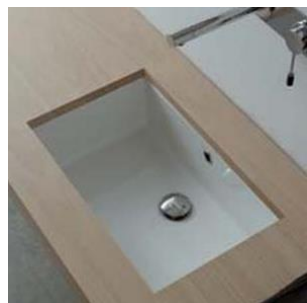

**SCA.GAIA50.WB.WH**  
**Gaia 50 8032**  
 Built-in washbasin  
 \$335 (U.P. \$669)

**SCA.TECH.UWB.WH**  
**Tech 8037**  
 Undermount basin  
 \$335 (U.P. \$669)

**SCA.MATTYTOVALE.WB.WH**  
**Matty Ovale 8056**  
 Countertop basin  
 \$442 (U.P. \$883)

**SCA.MATTYTOVALR.WB.WH**  
**Matty Ovale R 8056/R**  
 Countertop basin  
 \$442 (U.P. \$883)

**SCA.MIKY40.WB.WH**  
**Miky 40 8090**  
 Undermount basin  
 \$308 (U.P. \$615)

**SCA.RONDO.WB.WH**  
**LD' Arredo Rondo 8008**  
 Built-in basin  
 \$388 (U.P. \$776)